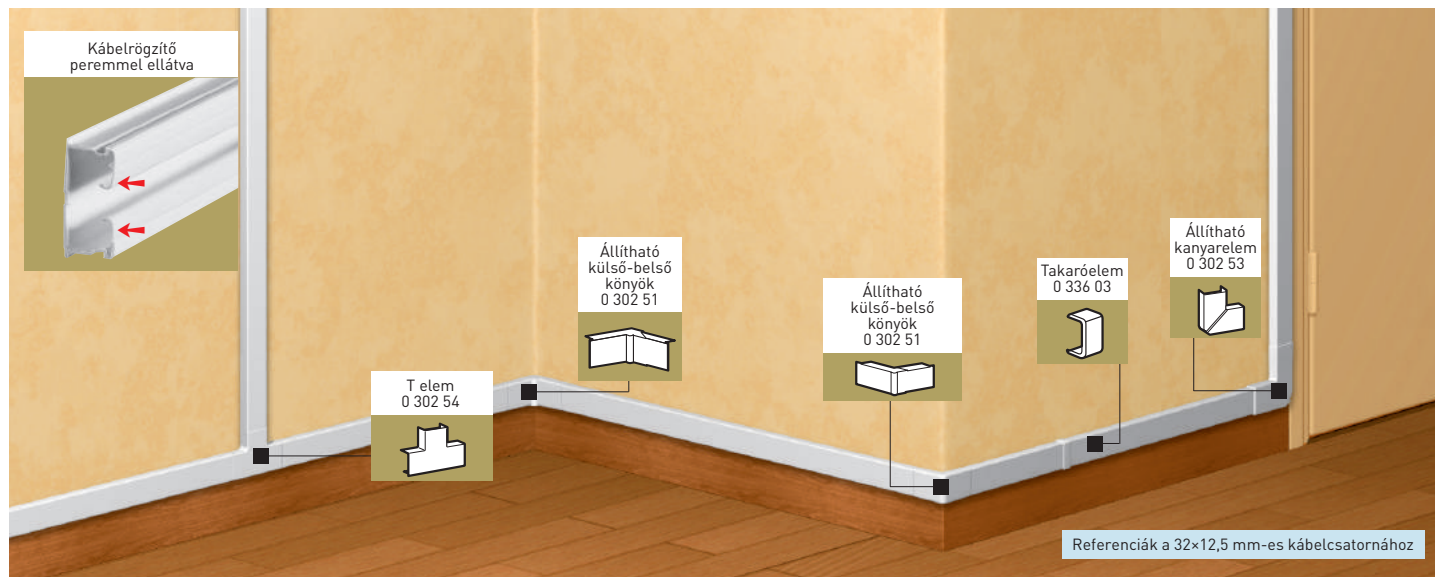

DLPlus mini kábelcsatorna 32×12,5 és 40×12,5 mm

Kábelrögzítő perem!

csatorna- és kábelvezetési kiegészítők

Kiválasztási táblázat: **598. oldal**

Csom.	Kat. szám	Mini kábelcsatorna
80 ⁽¹⁾	Fehér 32×12,5 40×12,5 0 300 15	Hossz: 2,1 m ⁽²⁾ Fedéllet szállítva Válaszfal nélkül
80 ⁽¹⁾ 60 ⁽¹⁾	0 300 14 0 300 20	Válaszfallal (0 300 14 kat. számú kábelrögzítő perem nélkül!)
30 ⁽¹⁾	0 306 77	Távtartó padlószegélyre szereléshez 2,1 m hosszú, gesztenyebarna

(1) Egy gyűjtőcsomagoláshoz számlázott folyóméterhossz
(2) A 2,1 m-es szálatat 2 m-nek számlázzuk

Csom.	Kat. szám	Kiegészítők Oteo szerelvényekhez
5	0 314 14	Az áramkörök elválasztásához szükséges kiegészítővel szállítva Csatornához rögzíthető keret Vízszintesen és függőlegesen rögzíthető kettős keret
10	0 314 05	Csatornára rögzíthető keretek Vízszintesen és függőlegesen rögzíthető egyes keret
10	32×12,5 40×12,5 0 314 57 0 314 59	Keskeny keret Oteo helytakarékos szerelvényekhez
5	0 316 94	Kiegészítők normál rögzítőtávolságú szerelvényekhez (Galea Life, Valena, Niloé) Csatornához rögzíthető változat Normál rögzítőtávolságú szerelvénykerethez komplett szerelvény rendelendő Az áramkörök elválasztásához szükséges kiegészítővel szállítva Egyes keret, vízszintes és függőleges rögzítéshez
5	0 316 95	Kettős keret, vízszintes rögzítéshez
5	0 316 96	Hármas keret, vízszintes rögzítéshez
10	0 316 11	Kiegészítők Program Mosaic szerelvényekhez Csatornához vagy csatorna végére rögzíthető változat Az áramkörök elválasztásához szükséges kiegészítővel szállítva 2 modulós, vízszintesen és függőlegesen is rögzíthető
5	0 316 13	4 modulós, vízszintesen rögzíthető
5	0 316 14	6 modulós, vízszintesen rögzíthető
10	0 316 41	Adapter csatorna végére rögzítéshez 32×12,5
10	0 316 42	Adapter csatorna végére rögzítéshez 40×12,5
10	0 317 01	Adapter csatornaszereléshez, 0 316 11 kat. számú termékhez
10	0 317 02	Adapter csatornaszereléshez, 0 316 13 kat. számú termékhez
5	0 317 03	Adapter csatornaszereléshez, 0 316 14 kat. számú termékhez