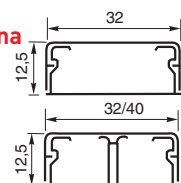

DLPlus mini kábelcsatorna 32×12,5 és 40×12,5 mm

Kábelrögzítő perem!

csatorna- és kábelvezetési kiegészítők

Kiválasztási táblázat: **598. oldal**

Csom.	Kat. szám	Mini kábelcsatorna
80 ⁽¹⁾	Fehér 32×12,5 40×12,5 0 300 15	Hossz: 2,1 m ⁽²⁾ Fedéllet szállítva Válaszfal nélkül
80 ⁽¹⁾ 60 ⁽¹⁾	0 300 14 0 300 20	Válaszfallal (0 300 14 kat. számú kábelrögzítő perem nélkül!)
30 ⁽¹⁾	0 306 77	Távtartó padlószegélyre szereléshez 2,1 m hosszú, gesztenyebarna

Csom.	Kat. szám	Kiegészítő elemek
20	32×12,5 40×12,5 0 312 03 0 312 04	Végzáró
10	0 302 51 0 333 15	Állítható külső-belső könyök
10	0 302 53 0 333 16	Állítható kanyarelem
10	0 302 54 0 302 07	T elem
10	0 333 17	T elem és kétirányú elágazóelem
20	0 336 03 0 336 06	Takaróelem Tökéletesen elfedi a csatorna- illesztéseket